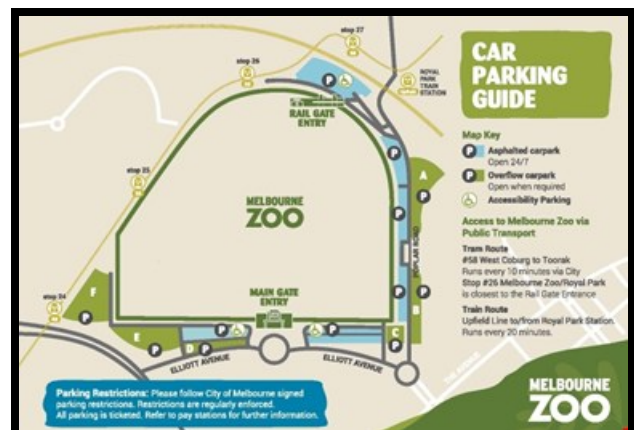

KEY FACTS

1. 墨尔本动物园门票
2. 往返酒店的接送服务
3. “费用包含”项目中未列明的餐饮费用、个人消费
4. 纪念品
5. 旅游保险

如何前往

● 搭乘公共交通工具前往

- 请前往维多利亚公共交通官网查询最新的路线及时刻表

www.ptv.vic.gov.au

- 电车: 乘坐 Tram 58, 从市中心的威廉姆街道 William St 发车, 直接停在墨尔本动物园外

- 火车: 从弗林德斯车站 (Flinders Street Station) 坐火车沿 Upfield 线就可到达墨尔本动物园附近的皇家公园站 (Royal Park Station)

- 巴士: 从 Moonee Ponds 到墨尔本大学的 505 巴士, 停在墨尔本动物园外

● 自驾前往: 如何到达墨尔本动物园位于帕克维尔区 (Parkville) 的皇家公园 (Royal Park) 内, 距离中央商务区以北仅数分钟路程。设有收费停车场

兑换要求

请确保在预定出发时间前15分钟抵达集合地点, 以便有充足的时间办理登记手续。因迟到而错过出发时间可能会被视为主动放弃, 恕不能退款。

如果您对当地交通不熟悉或者在周末、当地公众假期、学生假期期间出游, 请务必提前查好时刻表或行车路线, 并尽可能的提早出发, 以避免错过参团时间。

OVERVIEW